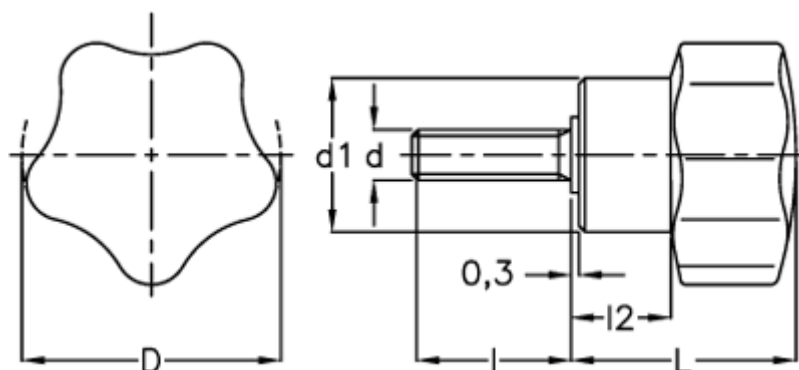

Varenummer: 2302066731  
Beskrivelse: E+G Stjernegreb  
VC.192/85 p-M16x50

## Mål

$D = 85$   
 $d_1 = 35$   
 $d_6g = M16$   
 $l = 50$   
 $L = 55$   
 $l_2 = 30$